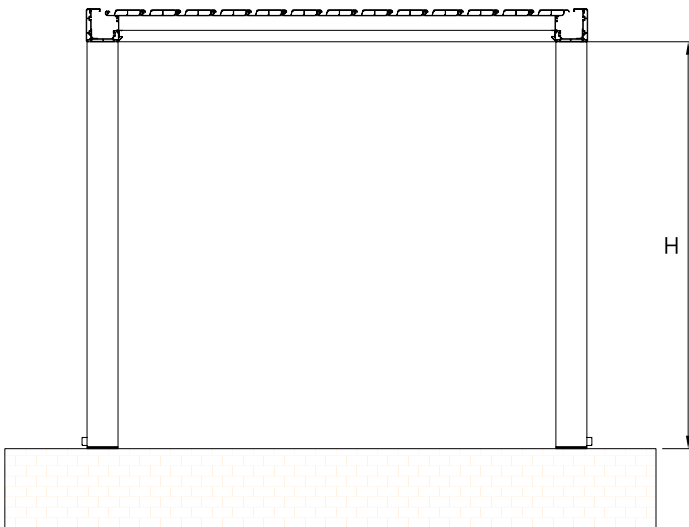

SmartRoof Prime

SmartRoof Prime

MODEKO®
gabionsystem

+48 32 630 34 34

+48 882 8000 80

www.modeko.eu

Dimensions in mm Boyutlar mm

Side view / Yandan görünüş

Topview / Üstten görünüş

Techinal Details / Teknik Detaylar

Wall Connection Parts / Duvar Bağlantı Aparatları

Optional foot /
Opsiyonel ayarlanabilir ayak

Standard Foot /
Standart Ayak

Technical Legend / Teknik Tanım

- ① Aluminium Panel / Alüminyum Panel
- ② SSS Aydınlatma Profili
- ③ SSS Oluk İç Alınlık Profili
- ④ SSS Oluk Üst Alınlık Profili
- ⑤ Gutter Panel Oluk
- ⑥ Column Dikme
- ⑦ Pole Direk

- H1 Back Height / Arka Yükseklik
- H2 Frontal Height / Ön Yükseklik
- P Projection / Açılım
- S Eğim / Inclinasyon
- W Width / Genişlik

SmartRoof Prime

MODEKO®
gabionsystem

+48 32 630 34 34
+48 882 8000 80
www.modeko.eu

Technical Specifications / Teknik Özellikler

Max. width 450 cm

Max. projection 651 cm

Panel

Panel