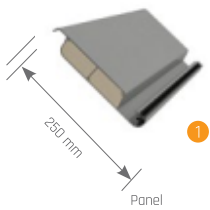

- ① Aluminium Panel / Alüminyum Panel
- ② SSS Aydınlatma Profili
- ③ SSS Oluk İç Alınlık Profili
- ④ SSS Oluk Üst Alınlık Profili
- ⑤ Gutter Panel Oluk
- ⑥ Column Dikme
- ⑦ Pole Direk

- H1 Back Height / Arka Yükseklik
- H2 Frontal Height / Ön Yükseklik
- P Projection / Açılım
- S Eğim / Inclinasyon
- W Width / Genişlik

SmartRoof Prime

MODEKO®
gabionsystem

+48 32 630 34 34
+48 882 8000 80
www.modeko.eu

Technical Specifications / Teknik Özellikler

Max. width 450 cm

Max. projection 651 cm

Panel

Panel