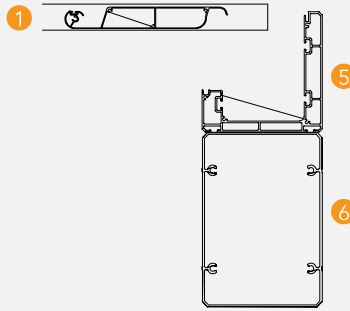

SmartRoof Prime

SmartRoof Prime

MODEKO®
gabionsystem

+48 32 630 34 34

+48 882 8000 80

www.modeko.eu

Dimensions in mm Boyutlar mm

Side view / Yandan görünüş

Topview / Üstten görünüş

Techinal Details / Teknik Detaylar

Wall Connection Parts / Duvar Bağlantı Aparatları

Optional foot /
Opsiyonel ayarlanabilir ayak

Standard Foot /
Standart Ayak

Technical Legend / Teknik Tanım

- ① Aluminium Panel / Alüminyum Panel
- ② SSS Aydınlatma Profili
- ③ SSS Oluk İç Alınlık Profili
- ④ SSS Oluk Üst Alınlık Profili
- ⑤ Gutter Panel Oluk
- ⑥ Column Dikme
- ⑦ Pole Direk

- H1 Back Height / Arka Yükseklik
- H2 Frontal Height / Ön Yükseklik
- P Projection / Açılım
- S Eğim / Inclinasyon
- W Width / Genişlik

SmartRoof Prime

MODEKO®
gabionsystem

+48 32 630 34 34
+48 882 8000 80
www.modeko.eu

Technical Specifications / Teknik Özellikler

Max. width 450 cm

Max. projection 651 cm

Panel

Panel