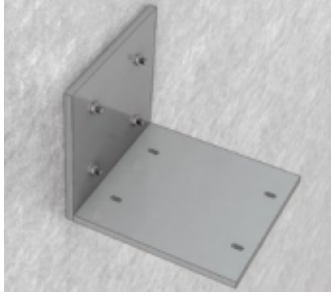

SmartRoof Prime

SmartRoof Prime

MODEKO®
gabionsystem

+48 32 630 34 34

+48 882 8000 80

www.modeko.eu

Dimensions in mm Boyutlar mm

Side view / Yandan görünüş

Topview / Üstten görünüş

Techinal Details / Teknik Detaylar

Wall Connection Parts / Duvar Bağlantı Aparatları

Optional foot /
Opsiyonel ayarlanabilir ayak

Standard Foot /
Standart Ayak

Technical Legend / Teknik Tanım

- ① Aluminium Panel / Alüminyum Panel
- ② SSS Aydınlatma Profili
- ③ SSS Oluk İç Alınlık Profili
- ④ SSS Oluk Üst Alınlık Profili
- ⑤ Gutter Panel Oluk
- ⑥ Column Dikme
- ⑦ Pole Direk

- H1 Back Height / Arka Yükseklik
- H2 Frontal Height / Ön Yükseklik
- P Projection / Açılım
- S Eğim / Inclinasyon
- W Width / Genişlik

SmartRoof Prime

MODEKO®
gabionsystem

+48 32 630 34 34
+48 882 8000 80
www.modeko.eu

Technical Specifications / Teknik Özellikler

Max. width 450 cm

Max. projection 651 cm

Panel

Panel