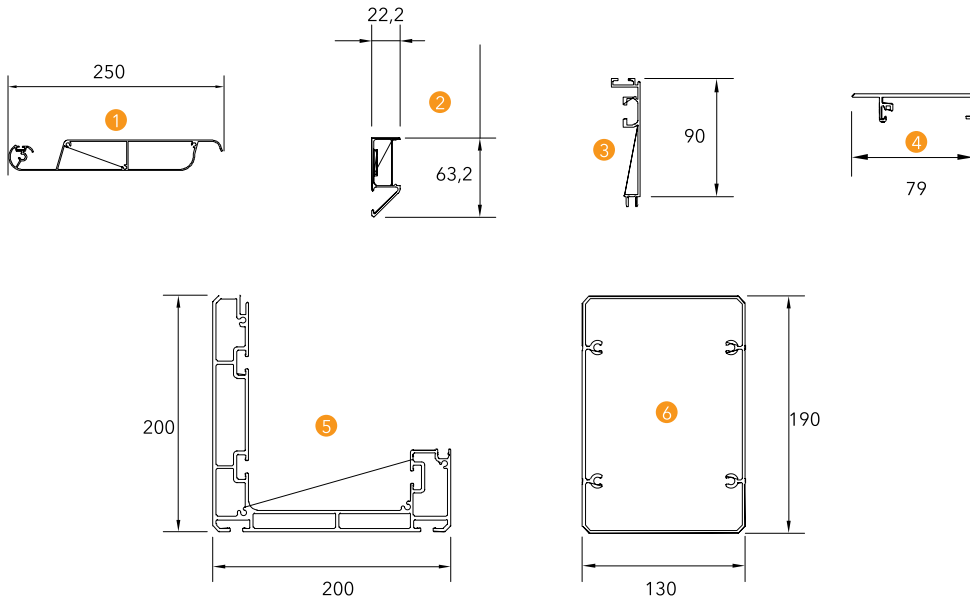

SmartRoof Prime

SmartRoof Prime

MODEKO®
gabionsystem

+48 32 630 34 34

+48 882 8000 80

www.modeko.eu

Dimensions in mm Boyutlar mm

Side view / Yandan görünüş

Topview / Üstten görünüş

Techinal Details / Teknik Detaylar

Wall Connection Parts / Duvar Bağlantı Aparatları

Optional foot /
Opsiyonel ayarlanabilir ayak

Standard Foot /
Standart Ayak

Technical Legend / Teknik Tanım

- ① Aluminium Panel / Alüminyum Panel
- ② SSS Aydınlatma Profili
- ③ SSS Oluk İç Alınlık Profili
- ④ SSS Oluk Üst Alınlık Profili
- ⑤ Gutter Panel Oluk
- ⑥ Column Dikme
- ⑦ Pole Direk

- H1 Back Height / Arka Yükseklik
- H2 Frontal Height / Ön Yükseklik
- P Projection / Açılım
- S Eğim / Inclinasyon
- W Width / Genişlik

SmartRoof Prime

MODEKO®
gabionsystem

+48 32 630 34 34
+48 882 8000 80
www.modeko.eu

Technical Specifications / Teknik Özellikler

Max. width 450 cm

Max. projection 651 cm

Panel

Panel