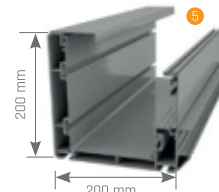

Gutter (Water-drain)