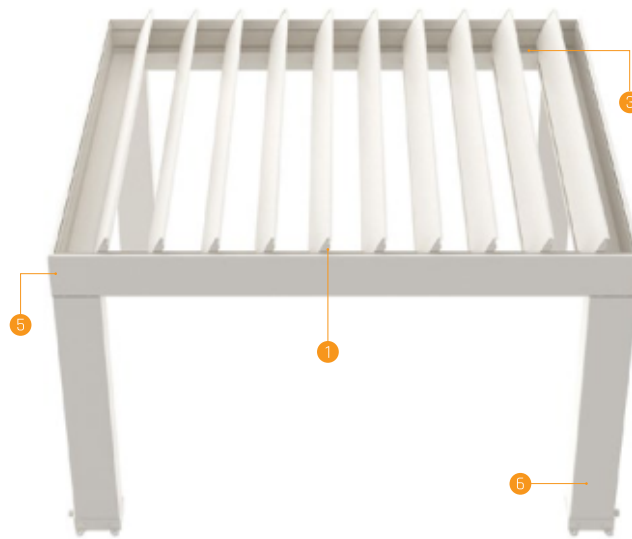

- ① Aluminium Panel / Alüminyum Panel
- ② SSS Aydınlatma Profili
- ③ SSS Oluk İç Alınlık Profili
- ④ SSS Oluk Üst Alınlık Profili
- ⑤ Gutter Panel Oluk
- ⑥ Column Dikme
- ⑦ Pole Direk

- H1 Back Height / Arka Yükseklik
- H2 Frontal Height / Ön Yükseklik
- P Projection / Açılım
- S Eğim / Inclinasyon
- W Width / Genişlik

SmartRoof Prime

MODEKO®
gabionsystem

+48 32 630 34 34
+48 882 8000 80
www.modeko.eu

Technical Specifications / Teknik Özellikler

Max. width 450 cm

Max. projection 651 cm

Panel

Panel