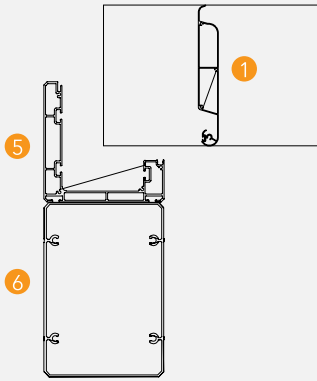

SmartRoof Prime

SmartRoof Prime

MODEKO®
gabionsystem

+48 32 630 34 34

+48 882 8000 80

www.modeko.eu

Dimensions in mm Boyutlar mm

Side view / Yandan görünüş

Topview / Üstten görünüş

Techinal Details / Teknik Detaylar

Wall Connection Parts / Duvar Bağlantı Aparatları

Optional foot /
Opsiyonel ayarlanabilir ayak

Standard Foot /
Standart Ayak

Technical Legend / Teknik Tanım

- ① Aluminium Panel / Alüminyum Panel
- ② SSS Aydınlatma Profili
- ③ SSS Oluk İç Alınlık Profili
- ④ SSS Oluk Üst Alınlık Profili
- ⑤ Gutter Panel Oluk
- ⑥ Column Dikme
- ⑦ Pole Direk

- H1 Back Height / Arka Yükseklik
- H2 Frontal Height / Ön Yükseklik
- P Projection / Açılım
- S Eğim / Inclinasyon
- W Width / Genişlik

SmartRoof Prime

MODEKO®
gabionsystem

+48 32 630 34 34
+48 882 8000 80
www.modeko.eu

Technical Specifications / Teknik Özellikler

Max. width 450 cm

Max. projection 651 cm

Panel

Panel