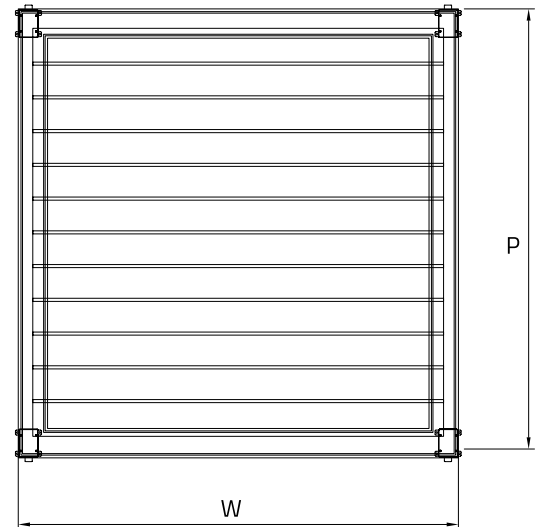

SmartRoof Prime

SmartRoof Prime

MODEKO®
gabionsystem

+48 32 630 34 34

+48 882 8000 80

www.modeko.eu

Dimensions in mm Boyutlar mm

Side view / Yandan görünüş

Topview / Üstten görünüş

Techinal Details / Teknik Detaylar

Wall Connection Parts / Duvar Bağlantı Aparatları

Optional foot /
Opsiyonel ayarlanabilir ayak

Standard Foot /
Standart Ayak

Technical Legend / Teknik Tanım

- ① Aluminium Panel / Alüminyum Panel
- ② SSS Aydınlatma Profili
- ③ SSS Oluk İç Alınlık Profili
- ④ SSS Oluk Üst Alınlık Profili
- ⑤ Gutter Panel Oluk
- ⑥ Column Dikme
- ⑦ Pole Direk

- H1 Back Height / Arka Yükseklik
- H2 Frontal Height / Ön Yükseklik
- P Projection / Açılım
- S Eğim / Inclinasyon
- W Width / Genişlik

SmartRoof Prime

MODEKO®
gabionsystem

+48 32 630 34 34
+48 882 8000 80
www.modeko.eu

Technical Specifications / Teknik Özellikler

Max. width 450 cm

Max. projection 651 cm

Panel

Panel