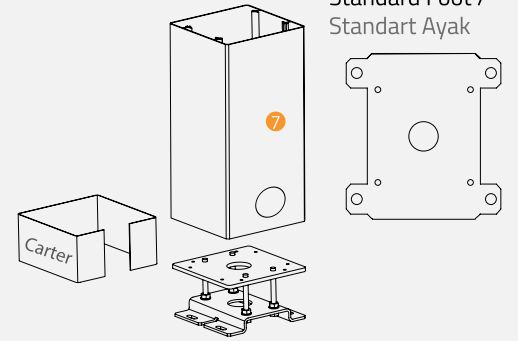

Topview / Üstten görünüş

Techinal Details / Teknik Detaylar

Wall Connection Parts / Duvar Bağlantı Aparatları

Optional foot /
Opsiyonel ayarlanabilir ayak

Standard Foot /
Standart Ayak

Technical Legend / Teknik Tanım

- ① Aluminium Panel / Alüminyum Panel
- ② SSS Aydınlatma Profili
- ③ SSS Oluk İç Alınlık Profili
- ④ SSS Oluk Üst Alınlık Profili
- ⑤ Gutter Panel Oluk
- ⑥ Column Dikme
- ⑦ Pole Direk

- H1 Back Height / Arka Yükseklik
- H2 Frontal Height / Ön Yükseklik
- P Projection / Açılım
- S Eğim / Inclinasyon
- W Width / Genişlik

SmartRoof Prime

MODEKO®
gabionsystem

+48 32 630 34 34
+48 882 8000 80
www.modeko.eu

Technical Specifications / Teknik Özellikler

Max. width 450 cm

Max. projection 651 cm

Panel

Panel