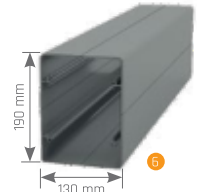

SmartRoof Prime

MODEKO®
gabionsystem

+48 32 630 34 34
+48 882 8000 80
www.modeko.eu

Technical Specifications / Teknik Özellikler

Max. width 450 cm

Max. projection 651 cm

Column