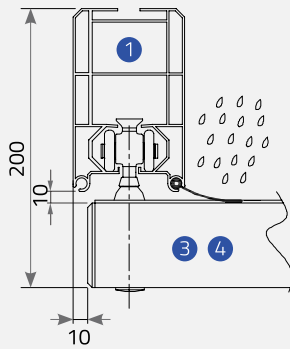

Anti-Wind Profile / Rüzgar Önleyici