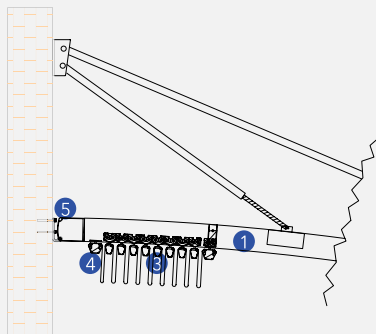

Extruded Frontal Gutter (Water-drain)

System has 15% inclination for better water drain. If this structure doesn't have these following features, Byart Group will not be responsible for possible knapsacks of water or similar problems concerning the running-off of rainwater. Flowing profiles number is indicative, inclinations are the least guaranteed for a correct outflow of rainwater. For inferior inclinations to least measures pointed in the table, it is possible to add one or more intermediary rails, except for technical office approval.

İyi bir su tahliyesi için en az %15 eğim olmalı. Eğer bu yapı aşağıda belirtilen özelliklere sahip değilse Byart Group yağmur oluklarından veya yağmur suyunun akmasından kaynaklanan benzer sorunlardan sorumlu olmayacaktır. Yağmur suyunun doğru yere akması için doğru eğimin verilmesi şarttır, bunun da belirleyicisi raylardır. Tabloda belirtilen en düşük ölçülere yönelik daha az eğimler için teknik ofis onayı doğrultusunda bir veya birden fazla ara ray eklenmesi mümkündür.

Anti-Wind Profile / Rüzgar Önleyici

Connection roof / Bağlantı çatısı

Wall application bracket / Duvar uygulama köşebendi

Roof for cassette / Çatı Kaset

Wall Application Bracket / Duvar Uygulama Köşebendi

Technical Legend / Teknik Tanım

- 1 Rail Ray
- 2 Extruded frontal water-drain Haddeden çekilmiş ön su tahliyesi
- 3 Middle flowing profile Orta akış profili
- 4 Last flowing profile Son akış profili
- 5 Pole Direk
- 6 Wall application bracket Duvar uygulama köşebendi