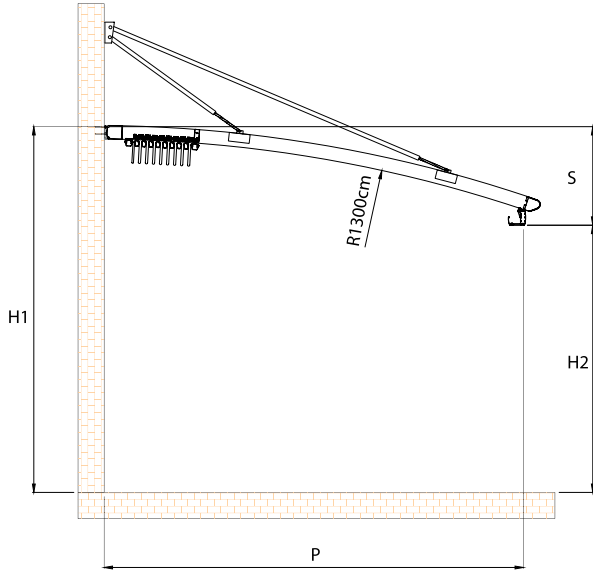

Technical Legend / Teknik Tanım

- 1 Rail Ray
- 2 Extruded frontal water-drain Haddeden çekilmiş ön su tahliyesi
- 3 Middle flowing profile Orta akış profili
- 4 Last flowing profile Son akış profili
- 5 Pole Direk
- 6 Wall application bracket Duvar uygulama köşebendi

- H1 Back Height Arka Yükseklik
- H2 Frontal Height Ön Yükseklik
- S Projection Açılım
- P Eğim Inclination
- L Width Genişlik
- X Packing Paketleme

PergoLine Sapphire Plus

Single Form / Tekli Form

Single form +1 motor

Tekli form +1 motor

PRICES € / FİYATLAR €

	Width / Genişlik cm	200	250	300	350	400	450	
Projection cm / Açılım cm	300	3003	3131	3259	3387	3514	3642	Prices € Fiyatlar €
	350	3245	3383	3520	3658	3796	3934	
	400	3504	3652	3802	3950	4099	4248	
	450	3818	3980	4142	4304	4467	4629	
	500	3939	4115	4290	4466	4641	4817	
	550	4060	4249	4438	4627	4816	5005	
	600	4182	4384	4586	4790	4991	5193	
Prices € Fiyatlar €								

COLORS RENKLER

9016 1013 8017 9005 9006 7043 7016

Other Colors +10%
Diğer Renkler +%10

Double Form / İkili Form

Double form +1 motor

İkili form +1 motor

PRICES € / FİYATLAR €

	Genişlik/Width cm	500	550	600	650	700	750	800	
Projection cm / Açılım cm	300	5309	5436	5563	5691	5821	5946	6074	Prices € Fiyatlar €
	350	5733	5871	6009	6146	6286	6422	6560	
	400	6191	6341	6489	6638	6789	6936	7084	
	450	6725	6888	7049	7211	7374	7535	7698	
	500	6970	7145	7321	7496	7672	7848	8023	
	550	7214	7404	7591	7781	7970	8203	8348	
	600	7458	7661	7864	8066	8268	8471	8673	
Prices € Fiyatlar €									