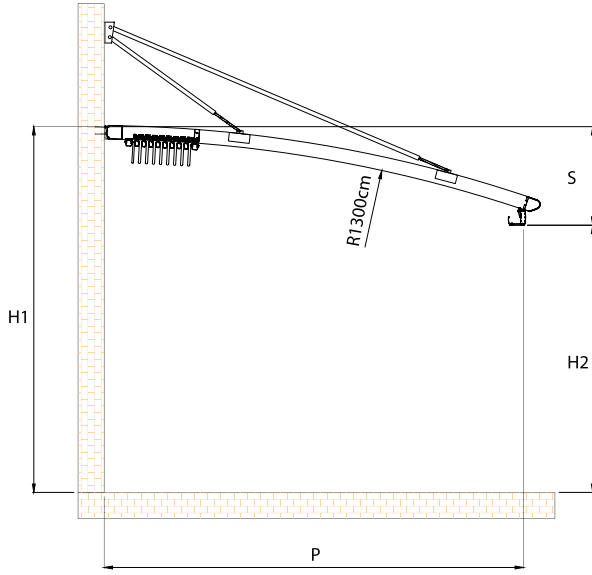

Triple Form / Üçlü Form

Triple form +1 motor

Üçlü form +1 motor

COLORS RENKLER

9016 1013 8017 9005 9006 7043 7016

Other Colors +10%
Diğer Renkler +%10