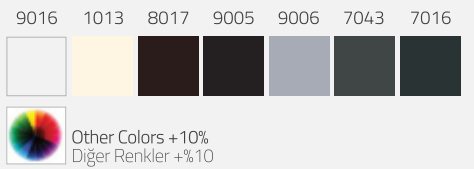

COLORS RENKLER

9016 1013 8017 9005 9006 7043 7016

Other Colors +10%
Diğer Renkler +%10

Double Form / İkili Form

Double form +1 motor

İkili form +1 motor

PRICES € / FİYATLAR €

	Genişlik/Width cm	500	550	600	650	700	750	800	
Projection cm / Açılım cm	300	5309	5436	5563	5691	5821	5946	6074	Prices € Fiyatlar €
	350	5733	5871	6009	6146	6286	6422	6560	
	400	6191	6341	6489	6638	6789	6936	7084	
	450	6725	6888	7049	7211	7374	7535	7698	
	500	6970	7145	7321	7496	7672	7848	8023	
	550	7214	7404	7591	7781	7970	8203	8348	
	600	7458	7661	7864	8066	8268	8471	8673	
Prices € Fiyatlar €									

COLORS RENKLER

PergoLine Sapphire Plus

Triple Form / Üçlü Form

Triple form +1 motor

Üçlü form +1 motor

COLORS RENKLER

9016 1013 8017 9005 9006 7043 7016

Other Colors +10%
Diğer Renkler +%10