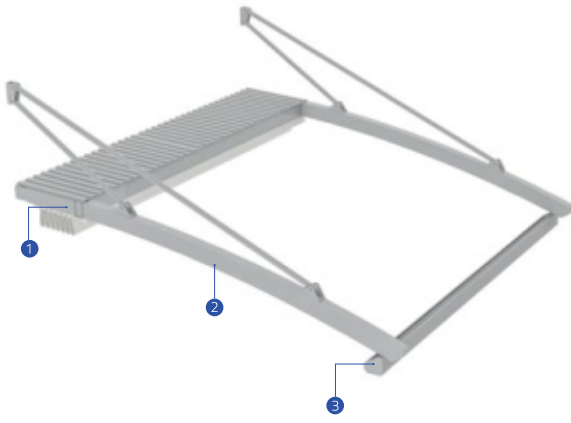

Side view / Yandan görünüş

Rails

Fabric Profile

Fabric Profile

	Max. width	Max. projection
Single Form	450 cm	600 cm
Double Form	800 cm	600 cm
Triple Form	1200 cm	600 cm

Technical Details Teknik Ayrıntılar

Extruded Frontal Gutter (Water-drain)

System has 15% inclination for better water drain. If this structure doesn't have these following features, Byart Group will not be responsible for possible knapsacks of water or similar problems concerning the running-off of rainwater. Flowing profiles number is indicative, inclinations are the least guaranteed for a correct outflow of rainwater. For inferior inclinations to least measures pointed in the table, it is possible to add one or more intermediary rails, except for technical office approval.

İyi bir su tahliyesi için en az %15 eğim olmalı. Eğer bu yapı aşağıda belirtilen özelliklere sahip değilse Byart Group yağmur oluklarından veya yağmur suyunun akmasından kaynaklanan benzer sorunlardan sorumlu olmayacaktır. Yağmur suyunun doğru yere akması için doğru eğimin verilmesi şarttır, bunun da belirleyicisi raylardır. Tabloda belirtilen en düşük ölçülere yönelik daha az eğimler için teknik ofis onayı doğrultusunda bir veya birden fazla ara ray eklenmesi mümkündür.

Anti-Wind Profile / Rüzgar Önleyici

Connection roof / Bağlantı çatısı

Wall application bracket / Duvar uygulama köşebendi

Roof for cassette / Çatı Kaset

Wall Application Bracket / Duvar Uygulama Köşebendi