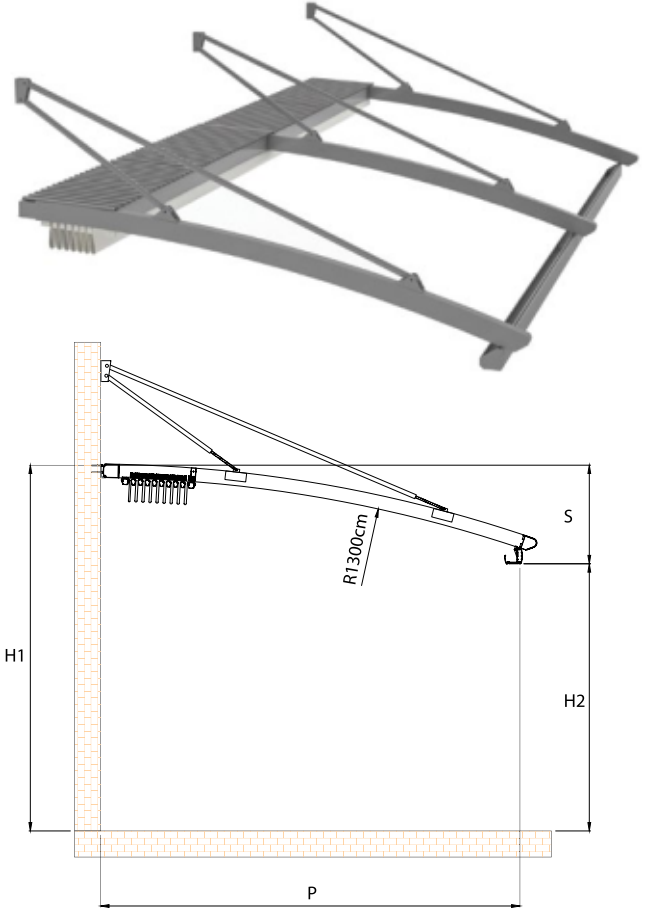

Side view / Yandan görünüş

Rails

Fabric Profile

Fabric Profile

	Max. width	Max. projection
Single Form	450 cm	600 cm
Double Form	800 cm	600 cm
Triple Form	1200 cm	600 cm

Technical Details Teknik Ayrıntılar

Technical Legend / Teknik Tanım

- 1 Rail Ray
- 2 Extruded frontal water-drain Haddeden çekilmiş ön su tahliyesi
- 3 Middle flowing profile Orta akış profili
- 4 Last flowing profile Son akış profili
- 5 Pole Direk
- 6 Wall application bracket Duvar uygulama köşebendi

Tekli form +1 motor

PRICES € / FİYATLAR €

	Width / Genişlik cm	200	250	300	350	400	450	
Projection cm / Açılım cm	300	3003	3131	3259	3387	3514	3642	Prices € Fiyatlar €
	350	3245	3383	3520	3658	3796	3934	
	400	3504	3652	3802	3950	4099	4248	
	450	3818	3980	4142	4304	4467	4629	
	500	3939	4115	4290	4466	4641	4817	
	550	4060	4249	4438	4627	4816	5005	
	600	4182	4384	4586	4790	4991	5193	
Prices € Fiyatlar €								

COLORS RENKLER

9016 1013 8017 9005 9006 7043 7016

Other Colors +10%
Diğer Renkler +%10

Double Form / İkili Form

Double form +1 motor

İkili form +1 motor

PRICES € / FİYATLAR €

	Genişlik/Width cm	500	550	600	650	700	750	800	
Projection cm / Açılım cm	300	5309	5436	5563	5691	5821	5946	6074	Prices € Fiyatlar €
	350	5733	5871	6009	6146	6286	6422	6560	
	400	6191	6341	6489	6638	6789	6936	7084	
	450	6725	6888	7049	7211	7374	7535	7698	
	500	6970	7145	7321	7496	7672	7848	8023	
	550	7214	7404	7591	7781	7970	8203	8348	
	600	7458	7661	7864	8066	8268	8471	8673	
Prices € Fiyatlar €									