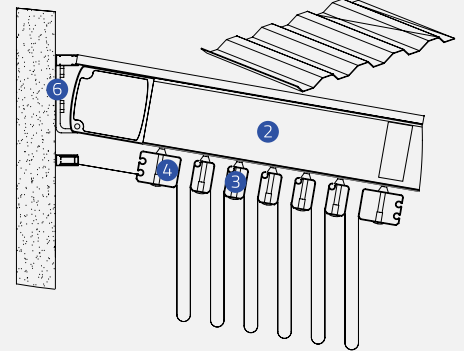

Extruded Frontal Gutter (Water-drain)

System has 15% inclination for better water drain. If this structure doesn't have these following features, Byart Group will not be responsible for possible knapsacks of water or similar problems concerning the running-off of rainwater. Flowing profiles number is indicative, inclinations are the least guaranteed for a correct outflow of rainwater. For inferior inclinations to least measures pointed in the table, it is possible to add one or more intermediary rails, except for technical office approval.

İyi bir su tahliyesi için en az %15 eğim olmalı. Eğer bu yapı aşağıda belirtilen özelliklere sahip değilse Byart Group yağmur oluklarından veya yağmur suyunun akmasından kaynaklanan benzer sorunlardan sorumlu olmayacaktır. Yağmur suyunun doğru yere akması için doğru eğimin verilmesi şarttır, bunun da belirleyicisi raylardır. Tabloda belirtilen en düşük ölçülere yönelik daha az eğimler için teknik ofis onayı doğrultusunda bir veya birden fazla ara ray eklenmesi mümkündür.

Anti-Wind Profile / Rüzgar Önleyici

Connection roof / Bağlantı çatısı

Wall application bracket / Duvar uygulama köşebendi

Roof for cassette / Çatı Kaset

Wall Application Bracket / Duvar Uygulama Köşebendi

Technical Legend / Teknik Tanım

- 1 Rail Ray
- 2 Extruded frontal water-drain Haddeden çekilmiş ön su tahliyesi
- 3 Middle flowing profile Orta akış profili
- 4 Last flowing profile Son akış profili
- 5 Pole Direk
- 6 Wall application bracket Duvar uygulama köşebendi