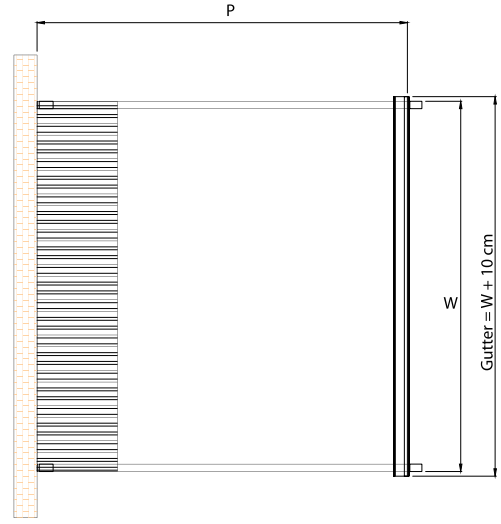

Side view / Yandan görünüş

Rails

Fabric Profile

Fabric Profile

	Max. width	Max. projection
Single Form	450 cm	600 cm
Double Form	800 cm	600 cm
Triple Form	1200 cm	600 cm

Technical Details Teknik Ayrıntılar

- H1 Back Height Arka Yükseklik
- H2 Frontal Height Ön Yükseklik
- S Projection Açılım
- P Eğim Inclination
- L Width Genişlik
- X Packing Paketleme

PergoLine Sapphire Plus

Single Form / Tekli Form

Single form +1 motor

Tekli form +1 motor

PRICES € / FİYATLAR €

	Width / Genişlik cm	200	250	300	350	400	450	
Projection cm / Açılım cm	300	3003	3131	3259	3387	3514	3642	Prices € Fiyatlar €
	350	3245	3383	3520	3658	3796	3934	
	400	3504	3652	3802	3950	4099	4248	
	450	3818	3980	4142	4304	4467	4629	
	500	3939	4115	4290	4466	4641	4817	
	550	4060	4249	4438	4627	4816	5005	
	600	4182	4384	4586	4790	4991	5193	
Prices € Fiyatlar €								

COLORS RENKLER

9016 1013 8017 9005 9006 7043 7016

Other Colors +10%
Diğer Renkler +%10

Double Form / İkili Form

Double form +1 motor

İkili form +1 motor

PRICES € / FİYATLAR €

	Genişlik/Width cm	500	550	600	650	700	750	800	
Projection cm / Açılım cm	300	5309	5436	5563	5691	5821	5946	6074	Prices € Fiyatlar €
	350	5733	5871	6009	6146	6286	6422	6560	
	400	6191	6341	6489	6638	6789	6936	7084	
	450	6725	6888	7049	7211	7374	7535	7698	
	500	6970	7145	7321	7496	7672	7848	8023	
	550	7214	7404	7591	7781	7970	8203	8348	
	600	7458	7661	7864	8066	8268	8471	8673	
Prices € Fiyatlar €									