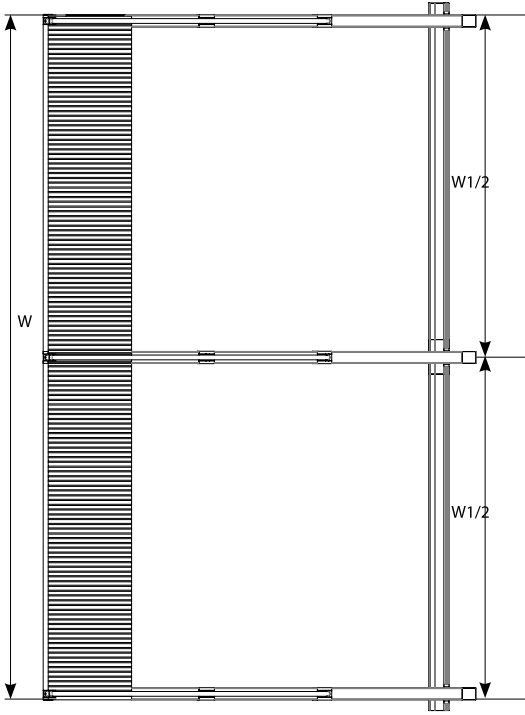

Side view / Yandan görünüş

Rails

Fabric Profile

Fabric Profile

	Max. width	Max. projection
Single Form	450 cm	600 cm
Double Form	800 cm	600 cm
Triple Form	1200 cm	600 cm

Technical Details Teknik Ayrıntılar

Technical Legend / Teknik Tanım

- 1 Rail Ray
- 2 Extruded frontal water-drain Haddeden çekilmiş ön su tahliyesi
- 3 Middle flowing profile Orta akış profili
- 4 Last flowing profile Son akış profili
- 5 Pole Direk
- 6 Wall application bracket Duvar uygulama köşebendi

Tekli form +1 motor

PRICES € / FİYATLAR €

	Width / Genişlik cm	200	250	300	350	400	450	
Projection cm / Açılım cm	300	3003	3131	3259	3387	3514	3642	Prices € Fiyatlar €
	350	3245	3383	3520	3658	3796	3934	
	400	3504	3652	3802	3950	4099	4248	
	450	3818	3980	4142	4304	4467	4629	
	500	3939	4115	4290	4466	4641	4817	
	550	4060	4249	4438	4627	4816	5005	
	600	4182	4384	4586	4790	4991	5193	
Prices € Fiyatlar €								

COLORS RENKLER

9016 1013 8017 9005 9006 7043 7016

Other Colors +10%
Diğer Renkler +%10

Double Form / İkili Form

Double form +1 motor

İkili form +1 motor

PRICES € / FİYATLAR €

	Genişlik/Width cm	500	550	600	650	700	750	800	
Projection cm / Açılım cm	300	5309	5436	5563	5691	5821	5946	6074	Prices € Fiyatlar €
	350	5733	5871	6009	6146	6286	6422	6560	
	400	6191	6341	6489	6638	6789	6936	7084	
	450	6725	6888	7049	7211	7374	7535	7698	
	500	6970	7145	7321	7496	7672	7848	8023	
	550	7214	7404	7591	7781	7970	8203	8348	
	600	7458	7661	7864	8066	8268	8471	8673	
Prices € Fiyatlar €									