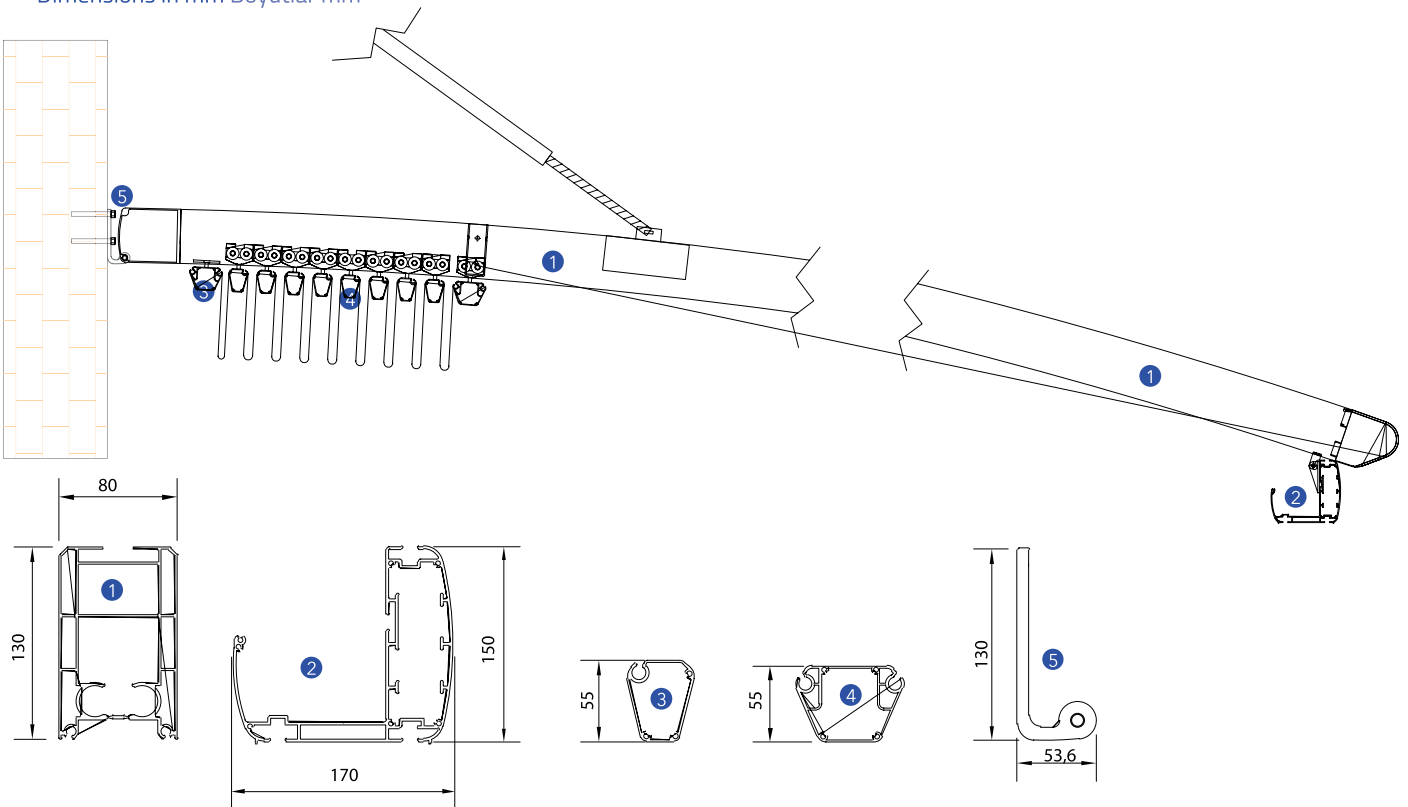

PergoLine Sapphire Plus

MODEKO®
gabionsystem

+48 32 630 34 34

+48 882 8000 80

www.modeko.eu

Dimensions in mm Boyutlar mm

Frontal view / Önden görünüş

Side view / Yandan görünüş