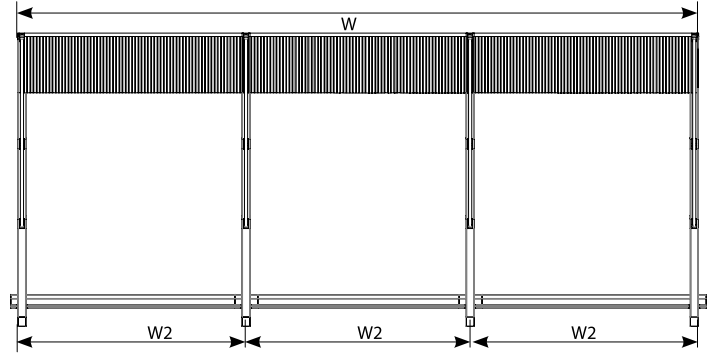

Triple Form / Üçlü Form

Triple form +1 motor

Üçlü form +1 motor

COLORS RENKLER

9016 1013 8017 9005 9006 7043 7016

Other Colors +10%
Diğer Renkler +%10