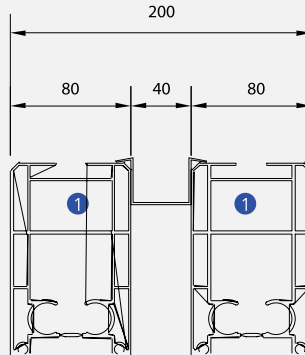

Connection roof / Bağlantı çatısı