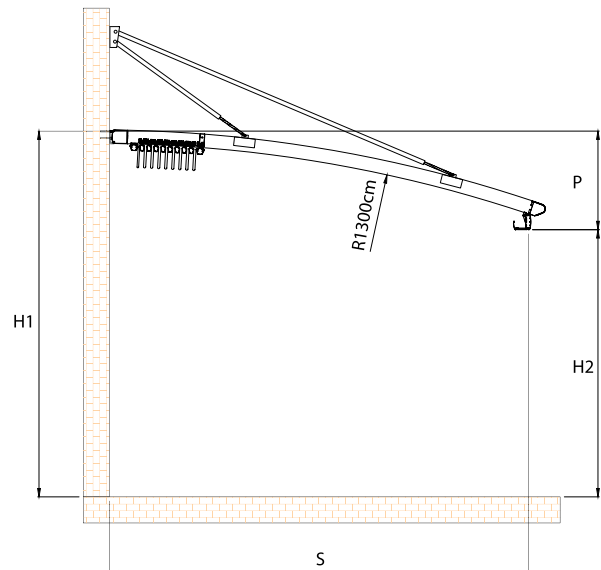

Side view / Yandan görünüş

Rails

Fabric Profile

Fabric Profile

	Max. width	Max. projection
Single Form	450 cm	600 cm
Double Form	800 cm	600 cm
Triple Form	1200 cm	600 cm

Technical Details Teknik Ayrıntılar

Extruded Frontal Gutter (Water-drain)

System has 15% inclination for better water drain. If this structure doesn't have these following features, Byart Group will not be responsible for possible knapsacks of water or similar problems concerning the running-off of rainwater. Flowing profiles number is indicative, inclinations are the least guaranteed for a correct outflow of rainwater. For inferior inclinations to least measures pointed in the table, it is possible to add one or more intermediary rails, except for technical office approval.

İyi bir su tahliyesi için en az %15 eğim olmalı. Eğer bu yapı aşağıda belirtilen özelliklere sahip değilse Byart Group yağmur oluklarından veya yağmur suyunun akmasından kaynaklanan benzer sorunlardan sorumlu olmayacaktır. Yağmur suyunun doğru yere akması için doğru eğimin verilmesi şarttır, bunun da belirleyicisi raylardır. Tabloda belirtilen en düşük ölçülere yönelik daha az eğimler için teknik ofis onayı doğrultusunda bir veya birden fazla ara ray eklenmesi mümkündür.

COLORS RENKLER

9016 1013 8017 9005 9006 7043 7016

Other Colors +10%
Diğer Renkler +%10

Double Form / İkili Form

Double form +1 motor

İkili form +1 motor

PRICES € / FİYATLAR €

	Genişlik/Width cm	500	550	600	650	700	750	800	
Projection cm / Açılım cm	300	5309	5436	5563	5691	5821	5946	6074	Prices € Fiyatlar €
	350	5733	5871	6009	6146	6286	6422	6560	
	400	6191	6341	6489	6638	6789	6936	7084	
	450	6725	6888	7049	7211	7374	7535	7698	
	500	6970	7145	7321	7496	7672	7848	8023	
	550	7214	7404	7591	7781	7970	8203	8348	
	600	7458	7661	7864	8066	8268	8471	8673	
Prices € Fiyatlar €									